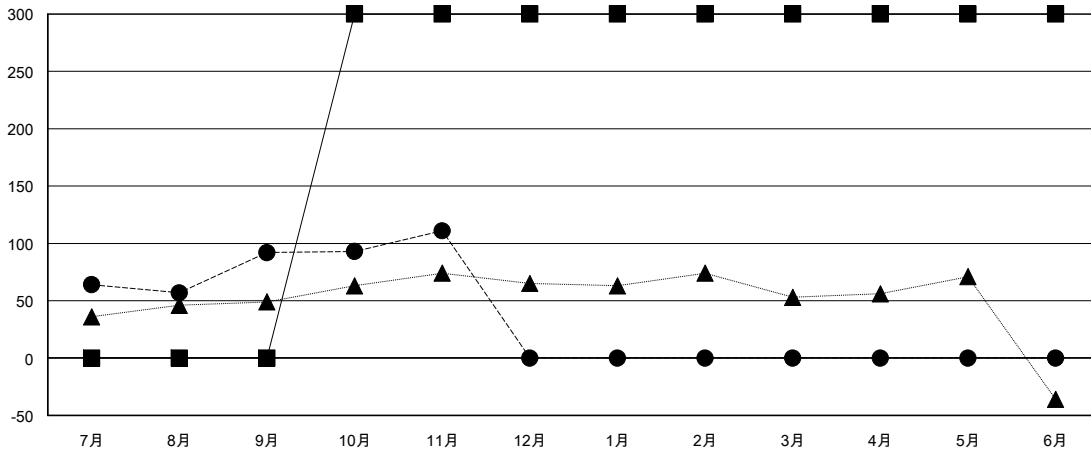

MONTHLY MEMBERSHIP PROGRESS REPORT

District 335 C

Results as of: 11/30/2023

GMT:

地域 JAPAN

GMT会則地域

クラブ			
結果：2023-2024			
四半期	新クラブ目標	新クラブ	解散クラブ
7月/8月/9月	0	1	0
10月/11月/12月	1	0	0
1月/2月/3月	0	0	0
4月/5月/6月	0	0	0

名			
結果：2023-2024			
四半期	会員純増目標	会員増強実績	退会者(転籍を含む)実際
7月/8月/9月	0	170	74
10月/11月/12月	300	48	29
1月/2月/3月	0	0	0
4月/5月/6月	0	0	0

新クラブ目標及び実績累計

会員目標及び実績累計

解散クラブ: 0	66 CLUBS OF 101 一名以上の新会員を登録	男女別
退会者		男性 3,000 (82.69%)
物故会員 13		女性 627 (17.28%)
クラブ解散 0	会員累計データを見るには、ここをクリック	世帯主/家族会員合計 570
その他 90		国際会費半額の家族会員 293
合計 103		